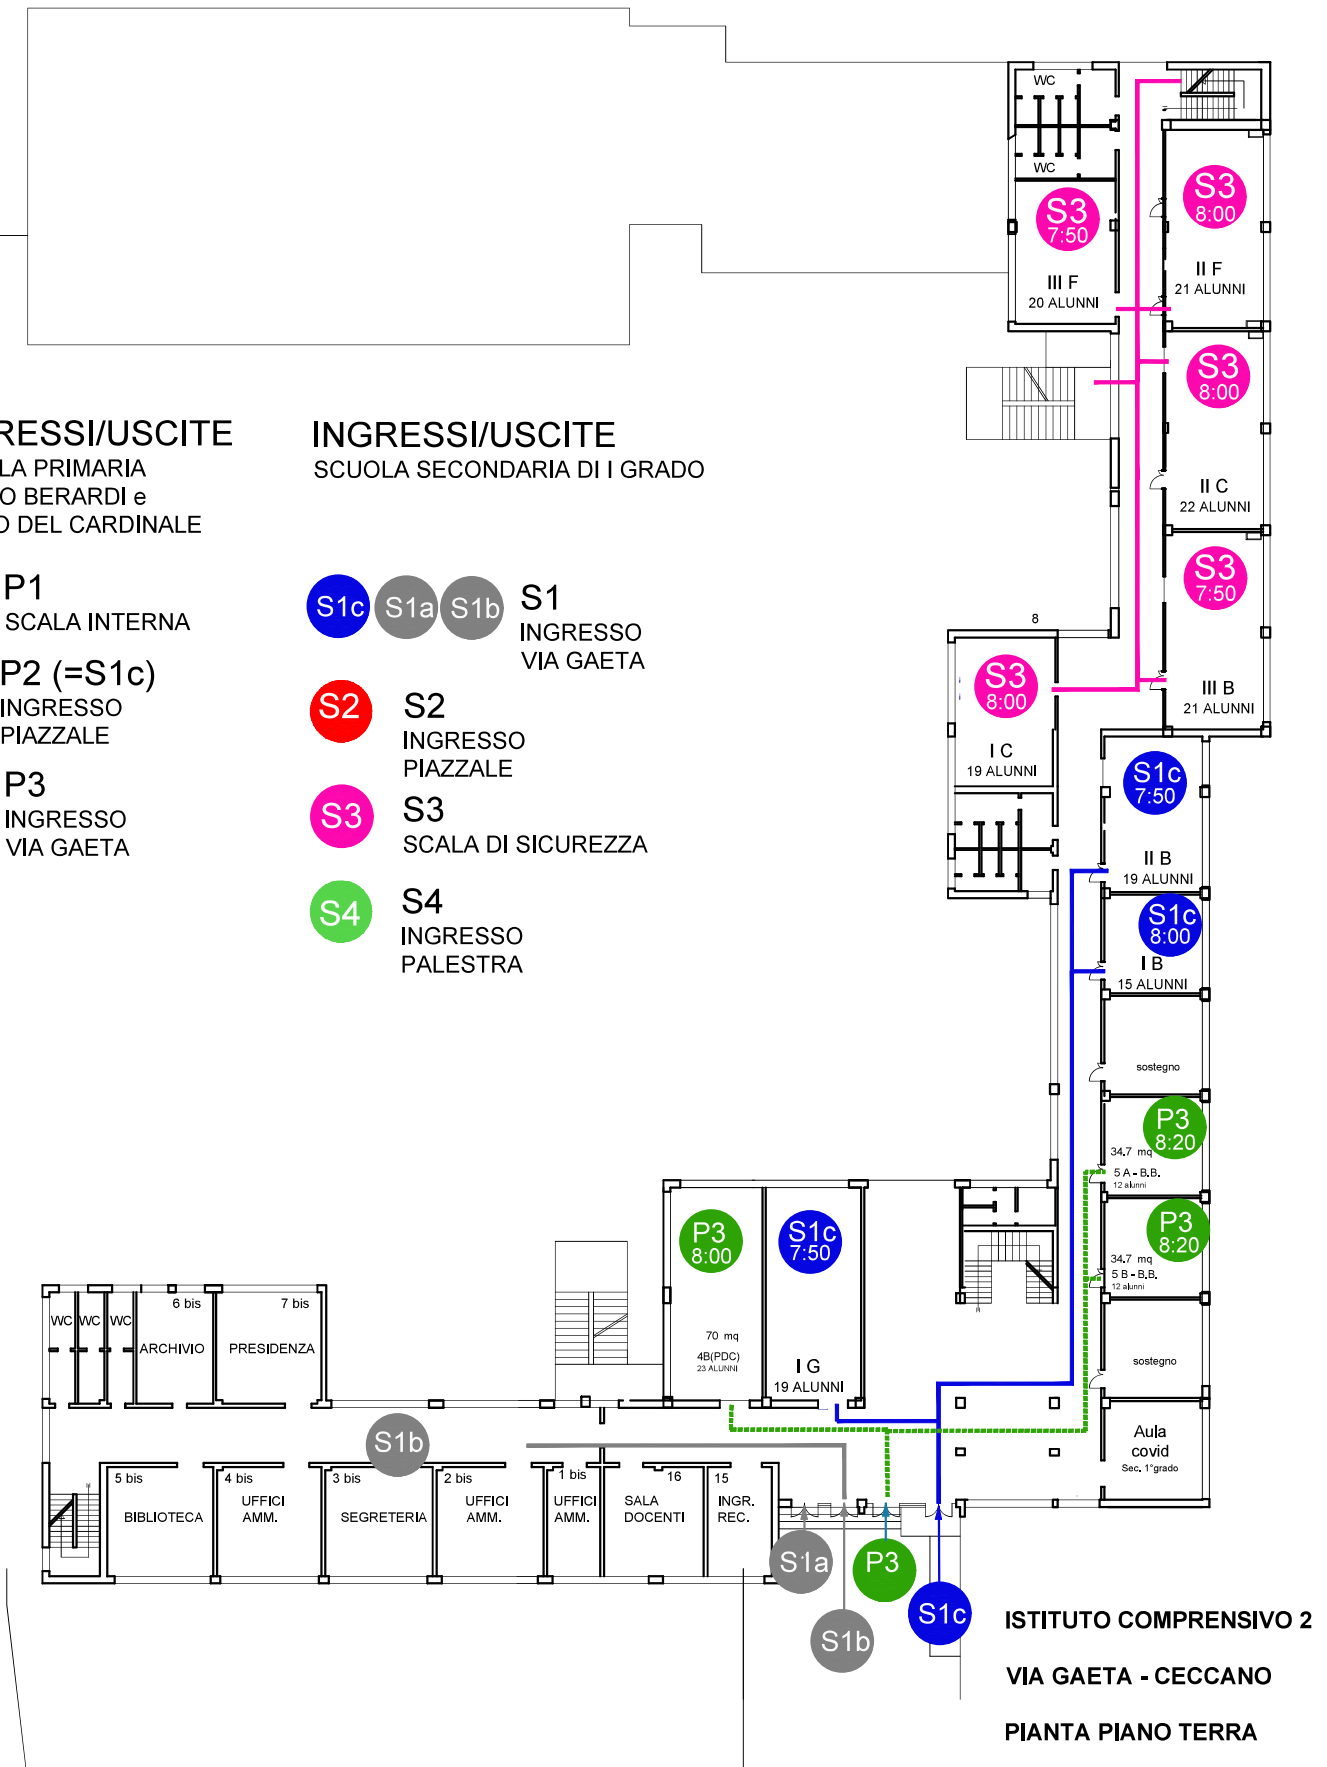

INGRESSI/USCITE

SCUOLA PRIMARIA
BORGIO BERARDI e
PASSO DEL CARDINALE

- P1** P1
SCALA INTERNA
- P2** P2 (=S1c)
INGRESSO
PIAZZALE
- P3** P3
INGRESSO
VIA GAETA

INGRESSI/USCITE

SCUOLA SECONDARIA DI I GRADO

- S1c** **S1a** **S1b** S1
INGRESSO
VIA GAETA
- S2** S2
INGRESSO
PIAZZALE
- S3** S3
SCALA DI SICUREZZA
- S4** S4
INGRESSO
PALESTRA

ISTITUTO COMPRENSIVO 2
VIA GAETA - CECCANO
PIANTA PIANO TERRA